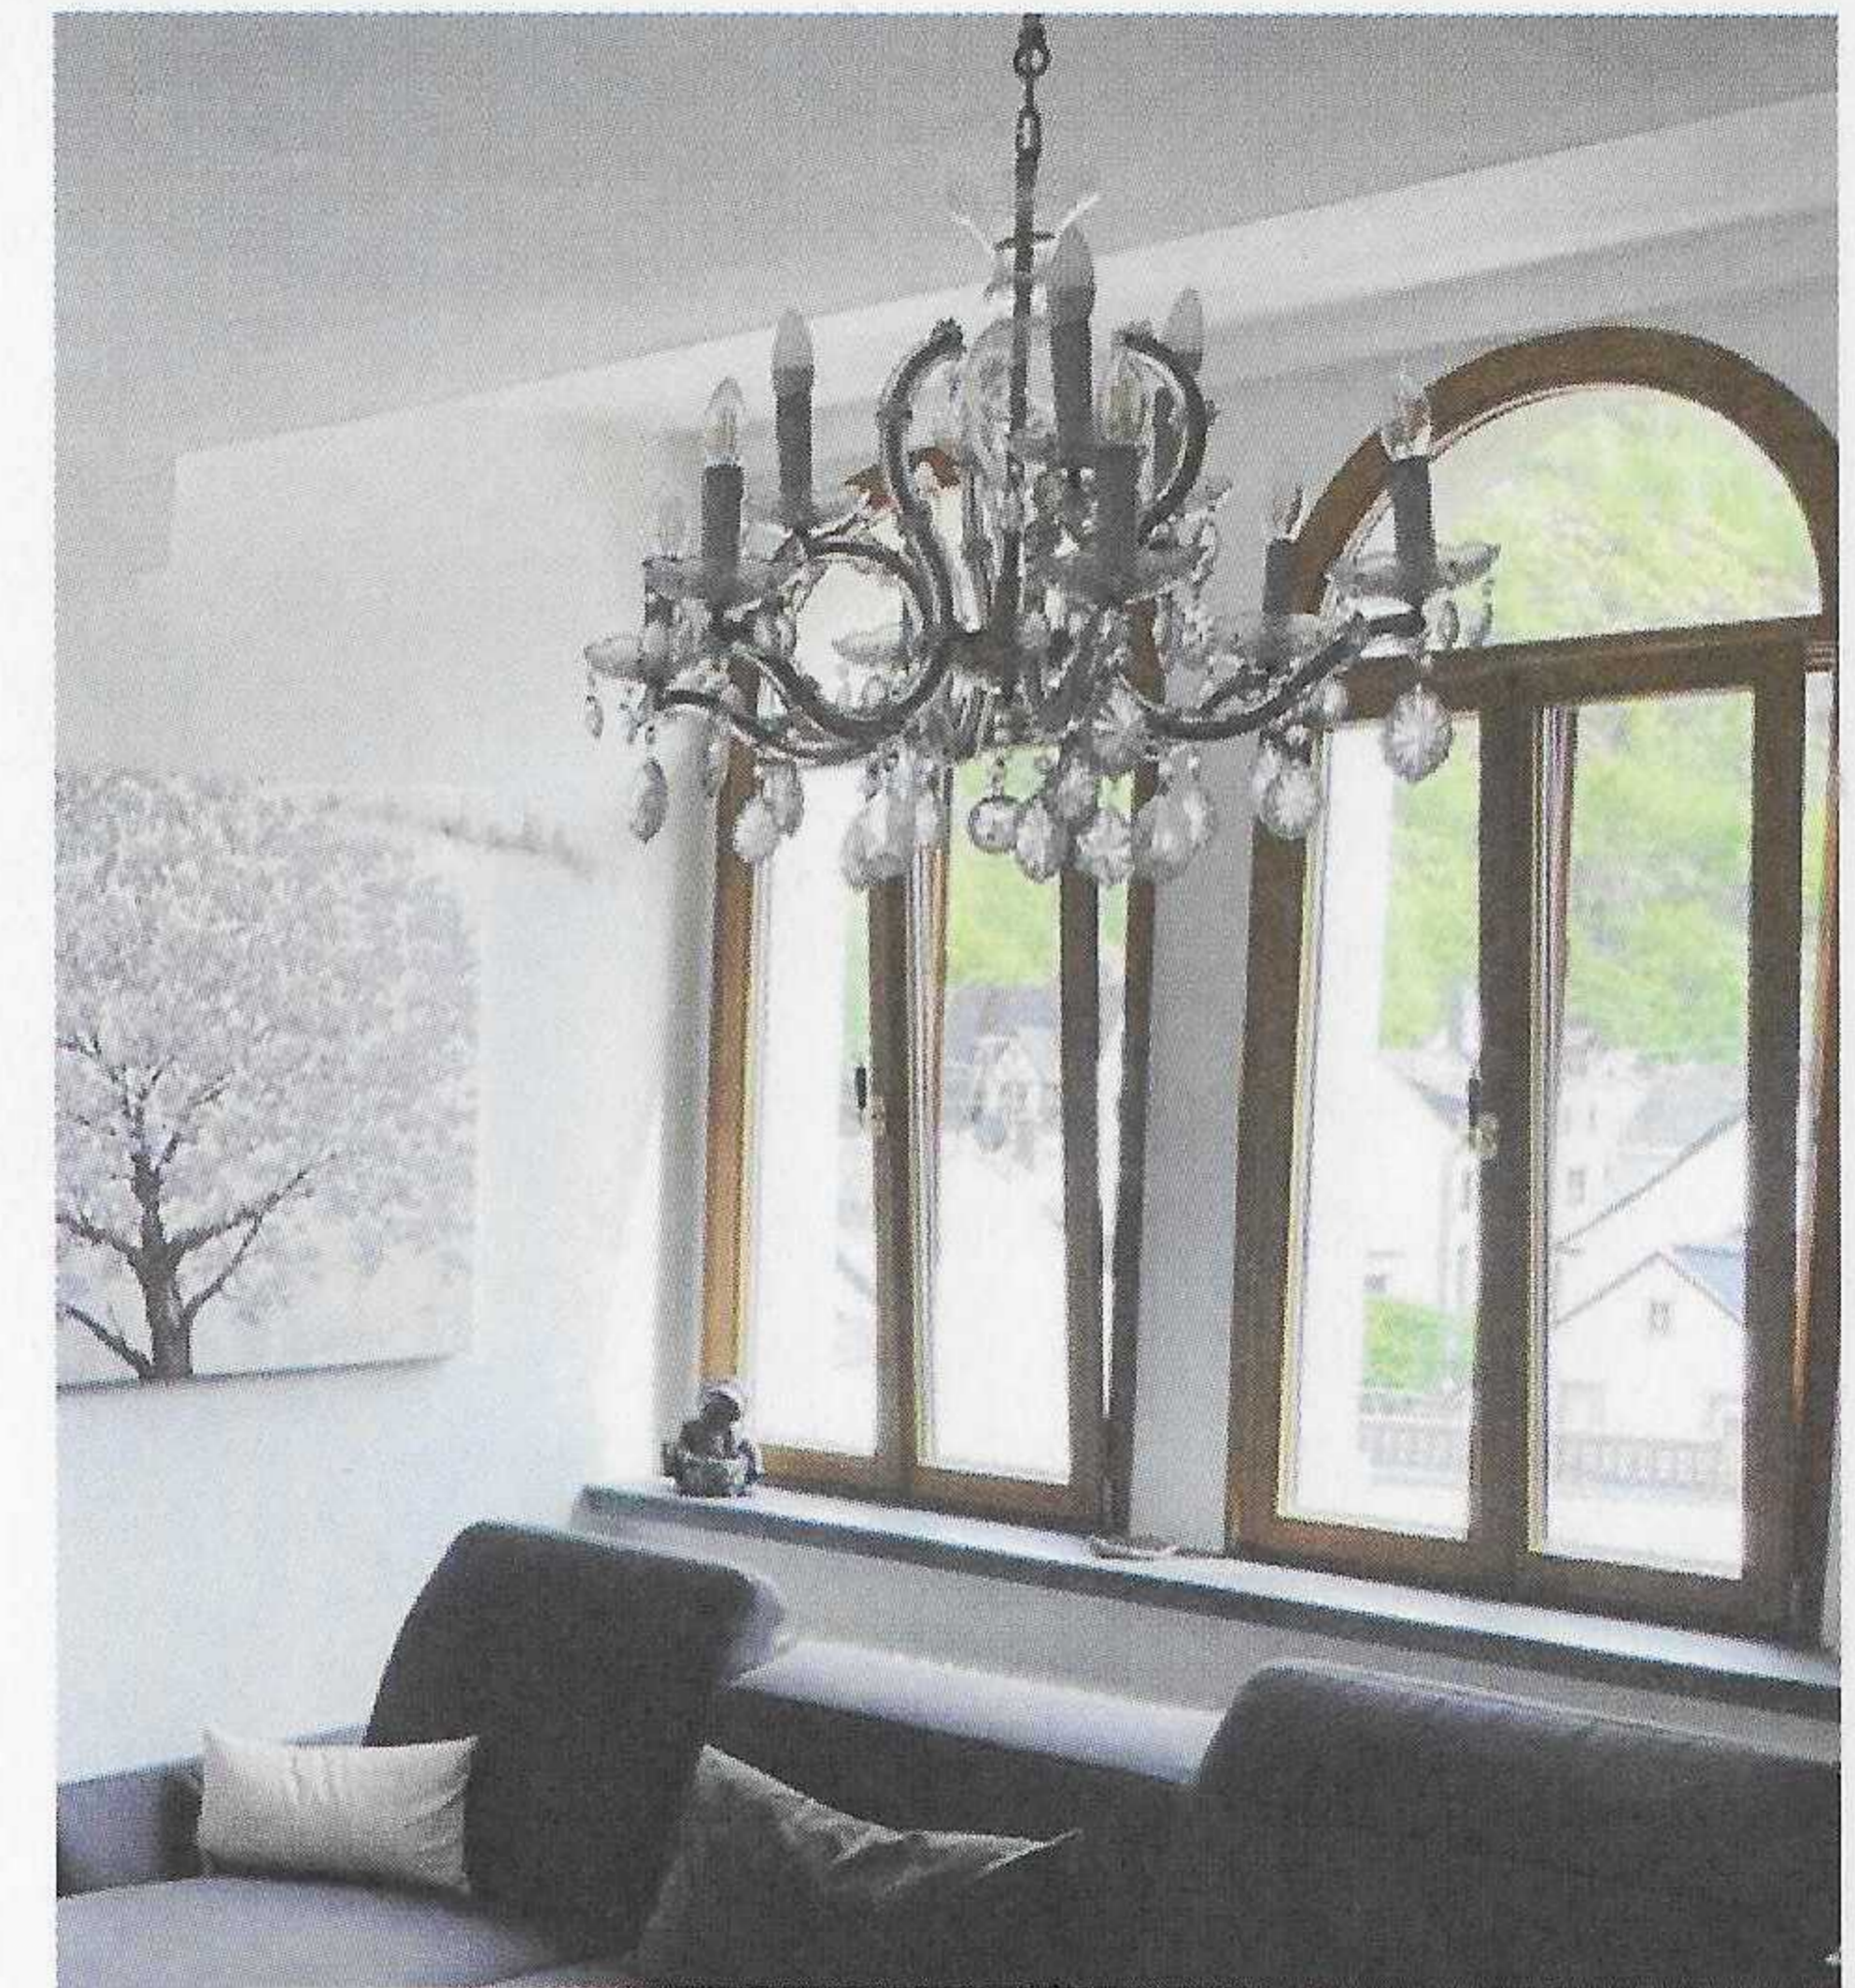

Ferienwohnung *Hühnerberg*

Diese Ferienwohnung ist die größte der drei Ferienwohnungen.

Mit einer Größe von 64 qm bietet sie Platz für 2-4 Personen.

Lichtdurchflutete Räume sorgen in dieser in gleichermaßen neuen und alten Stil eingerichteten Ferienwohnung für das individuelle Wohlbefinden.